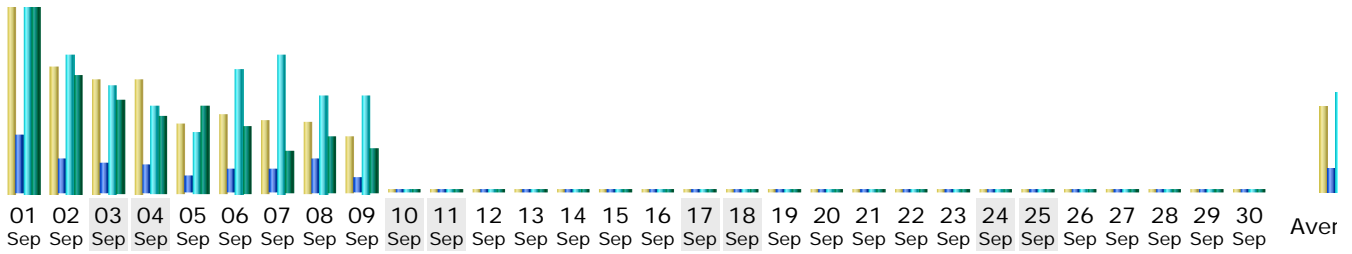

Days of month